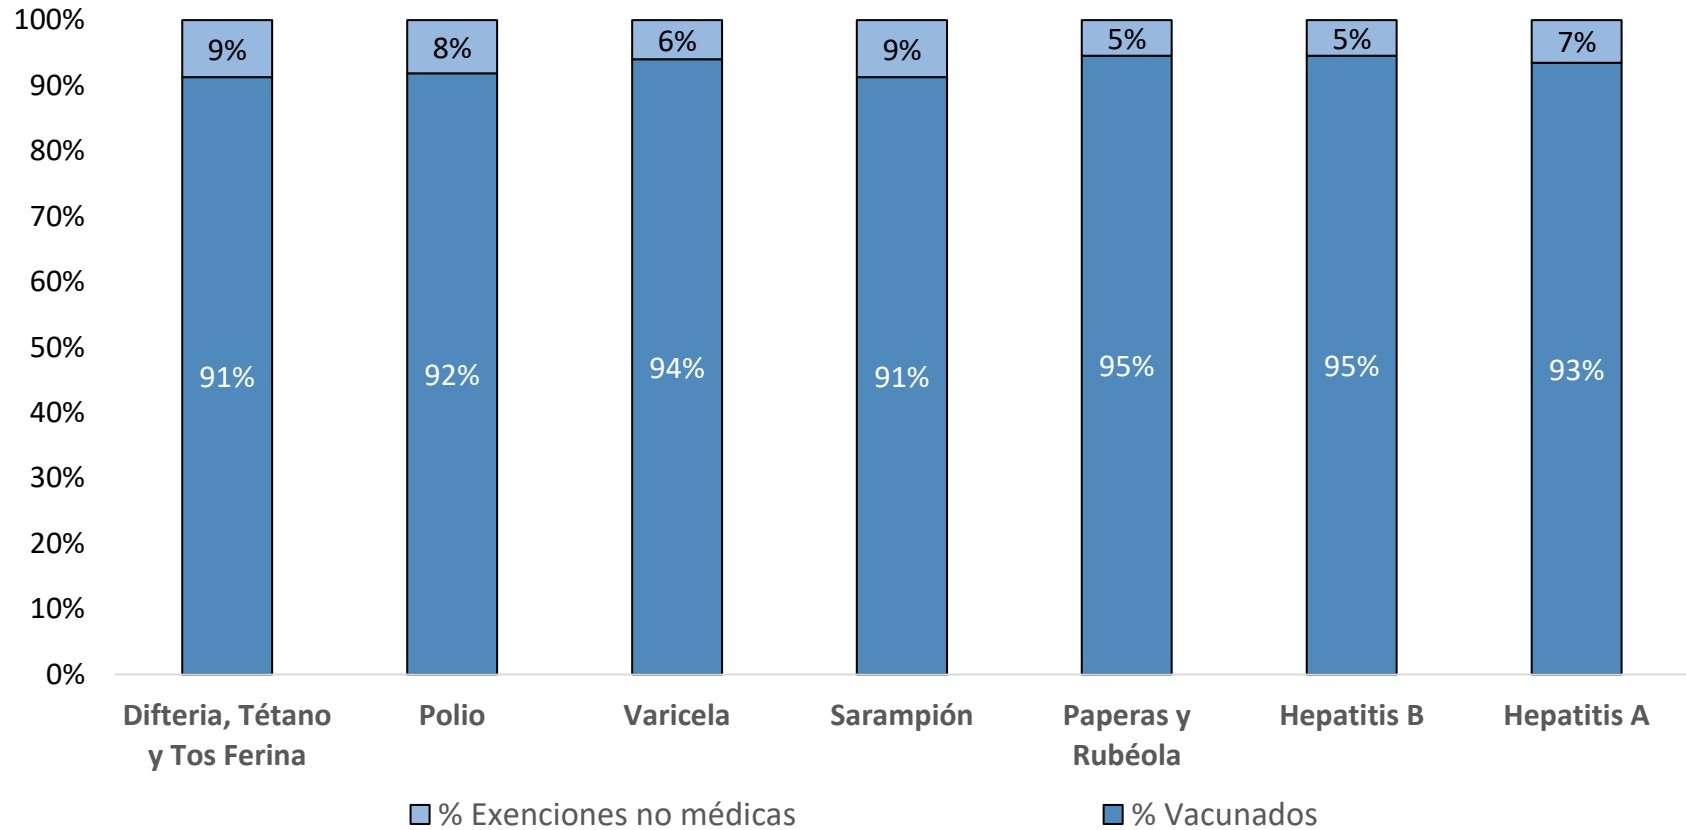

### ¿Cuántos estudiantes en Mari-Linn están vacunados?: Marzo 2023\*

Número de niños en la escuela\*\* : **184**  
 Porcentaje de niños sin inmunizaciones o exenciones : **0%**  
 Porcentaje de niños con una exención médica para una o más vacunas: **0%**

\* No todas las vacunas son necesarias para todos los grados. Estos números no totalizan el 100% si algunos niños tienen exenciones médicas, o están incompletas, o si están en proceso de vacunación pero no necesitan una exención porque están dentro del horario.  
 \*\*Hay también 0 niños matriculados a los que no se les exige que reporten vacunas debido a que sus registros están siendo seguidos por otro sitio, o asisten menos de 5 días al año.