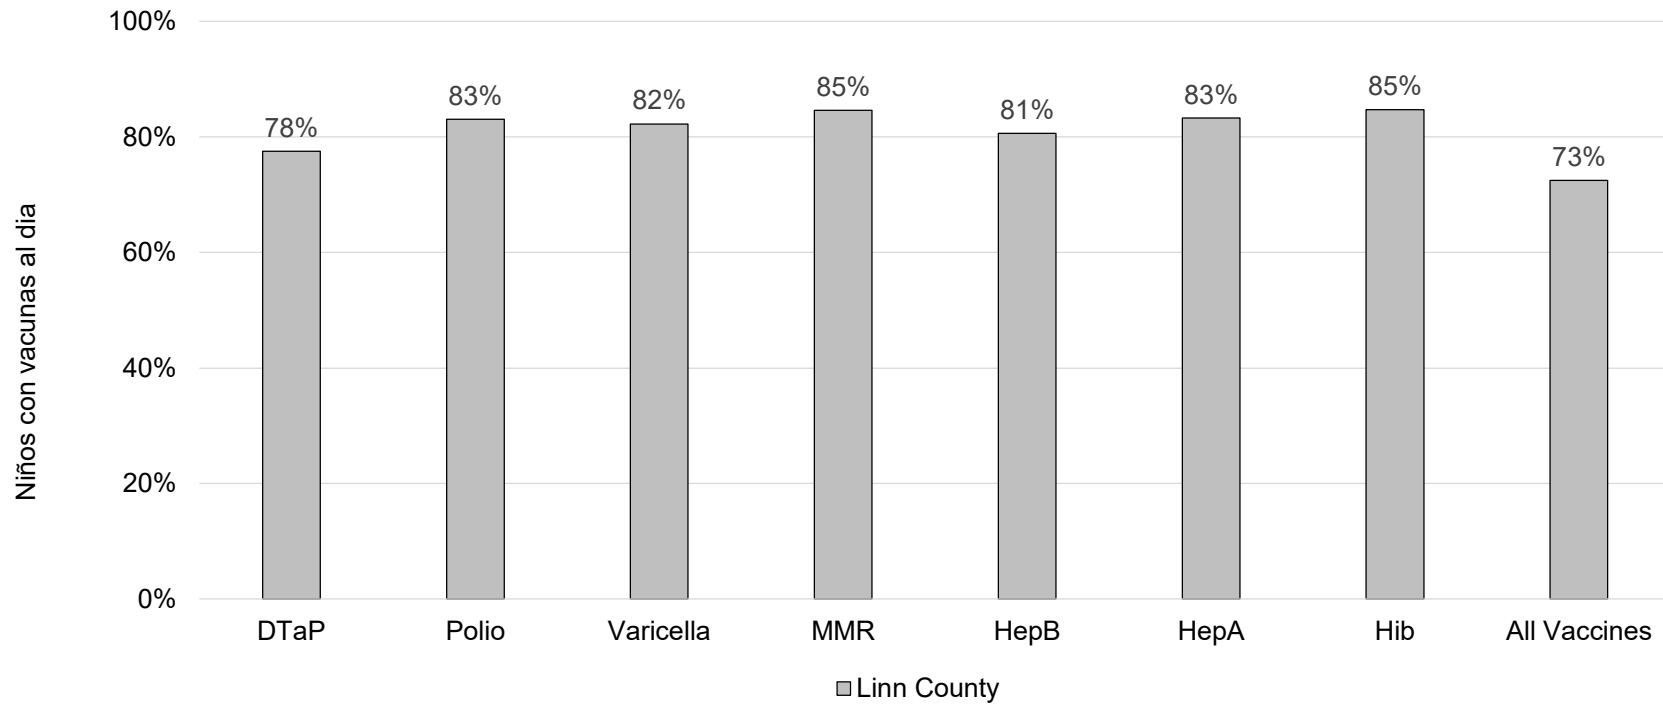

Cuántos niños menores de edad escolar* están al día con vacunas en su condado?

*Niños de 19 meses de edad en 13/01/2021 hasta 5 años de edad efectivo 01/09/2020

Fecha de evaluación: 01/03/2021

Fuente de datos: Oregon Alert IIS